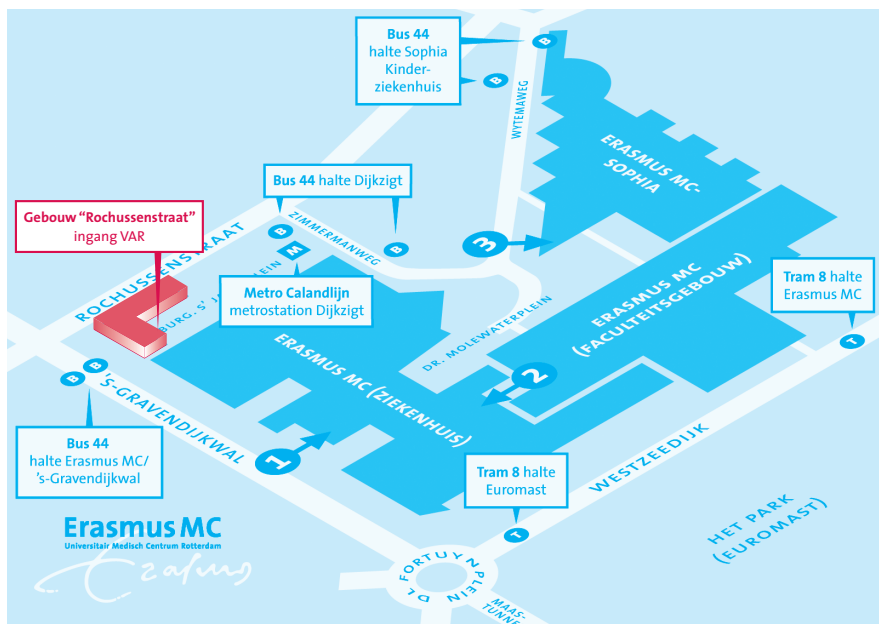

Toegang en Openbaar Vervoer

Hoofdingang Erasmus MC

Bus 44 halte Erasmus MC/'s-Gravendijkwal

Tram 8 halte Euromast

Metro Calandlijn, metrostation Dijkzigt

Ingang 2 Erasmus MC

Tram 8 halte Erasmus MC

Ingang Erasmus MC-Sophia/faculteitsgebouw

Bus 44 halte M Dijkzigt/Erasmus MC

Tram 8 halte Erasmus MC

Metro Calandlijn, metrostation Dijkzigt